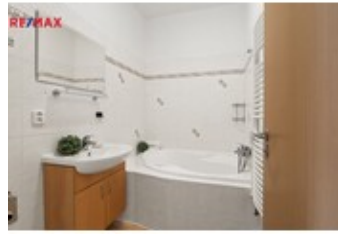

GB | IRENA ZAČKOVÁ