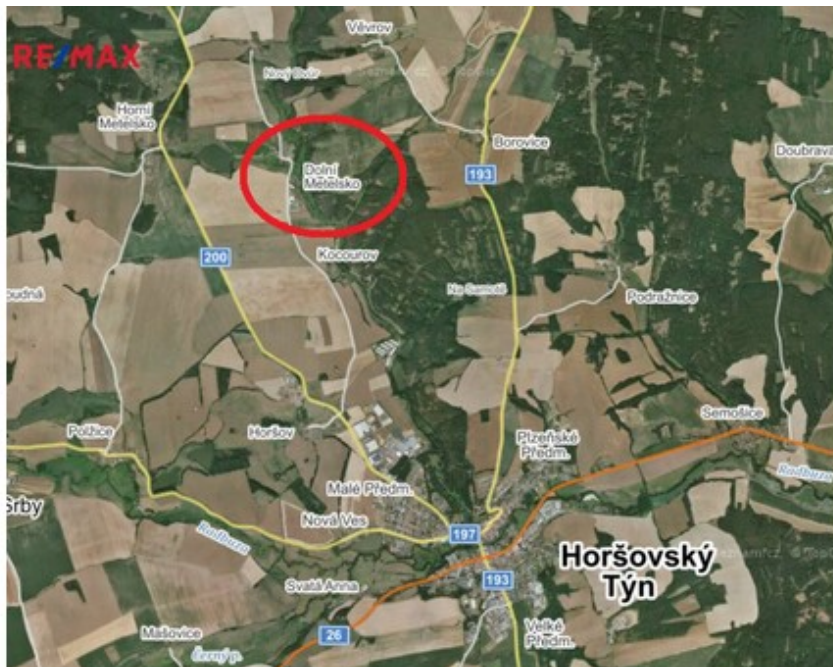

Prodej stavebního pozemku, 2 492 m², Dolní Metelsko

Václav Turek
+420 725 590 510
 vaclav.turek@re-max.cz

0,-
 za nemovitost K jednání.

Prodej dvou pozemků tvořících funkční celek. Pozemky parc. č. 20/9 a 415 v katastrálním území Dolní Metelsko se nachází v území, které řeší vydaná územně plánovací dokumentace - Úplné znění územního plánu Horšovský Týn po změně č. 1, 2, 3 a 4 s účinností od 18.02.2021. Pozemek parc. č. 20/9 v katastrálním území Dolní Metelsko se nachází v nezastavěném území s funkčním využitím plochy - plochy zeleně soukromé (ZS). Pozemek se nachází v území s možným výskytem archeologického naleziště a část pozemku je zařazena mezi odvodňované pozemky. Pozemek parc. č. 415 v katastrálním území Dolní Metelsko se nachází v zastavěném území s funkčním využitím plochy - plochy smíšené obytné venkovské (SV). Volné ihned. Cena k jednání.

Ulice:		Město:	Horšovský Týn
Typ nemovitosti:	Pozemek	Subtyp nemovitosti:	Bydlení
Operace:	Prodej	Vlastnictví:	
Stav objektu:		Vlastní pozemek:	2492 m ²
PENB:	G - Mimořádně nevhodná		