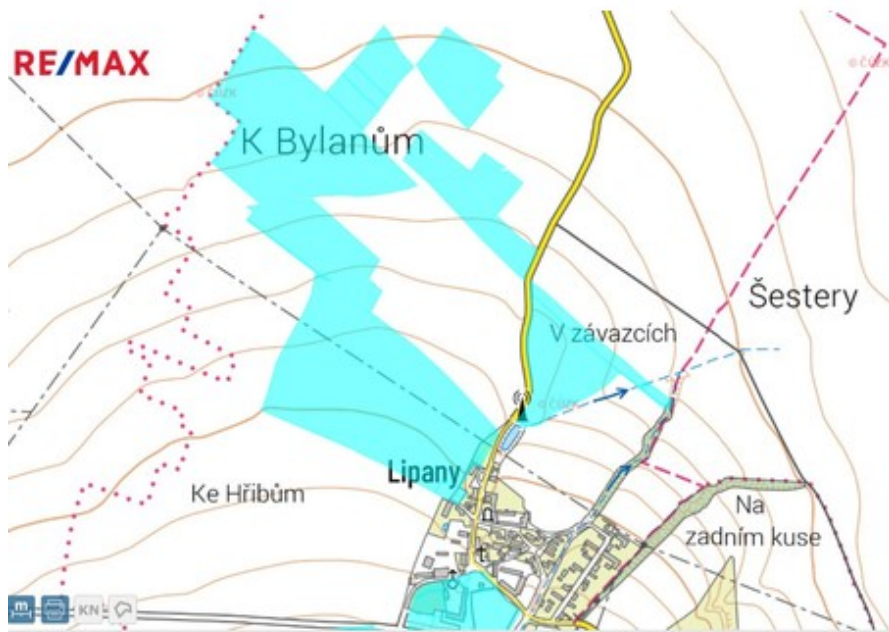

Prodej pozemků - orná půda v Lipanech u Vitic

Ing. Jozef Zuba
+420 724 144 395
 jozef.zuba@re-max.cz

0,-
 za nemovitost

Exkluzivně vám nabízíme soubor pozemků - ornou půdu v katastrálním území Lipany u Vitic. Všechny pozemky jsou zapsané na LV č.374, přičemž stavební pozemek č.1/1 se zámkem v Lipanech a přilehlé pozemky č. 35/1, 37/2, 37/3, 61/2, 61/4, 298, 328, 343, 335/7 a 335/8 už nejsou součástí nabídky. Celková plocha prodávaných pozemků je 421 697 m². Z toho je orná půda vysoké bonity o ploše 418 337 m² a ostatní plocha je 3 360 m². Na parcele 199/12 a 336/7 je věcné břemeno pro společnost Vantage Towers s.r.o - dvě vysoké antény. Většina půdy je v současnosti využívána nájemcem a nájemní smlouva je podepisovaná vždy na jeden rok - do konce září.

Ulice:		Město:	Vitice
Typ nemovitosti:	Pozemek	Subtyp nemovitosti:	Pole
Operace:	Prodej	Vlastnictví:	
Stav objektu:		Vlastní pozemek:	421697 m ²
PENB:	G - Mimořádně ne hospodárná		